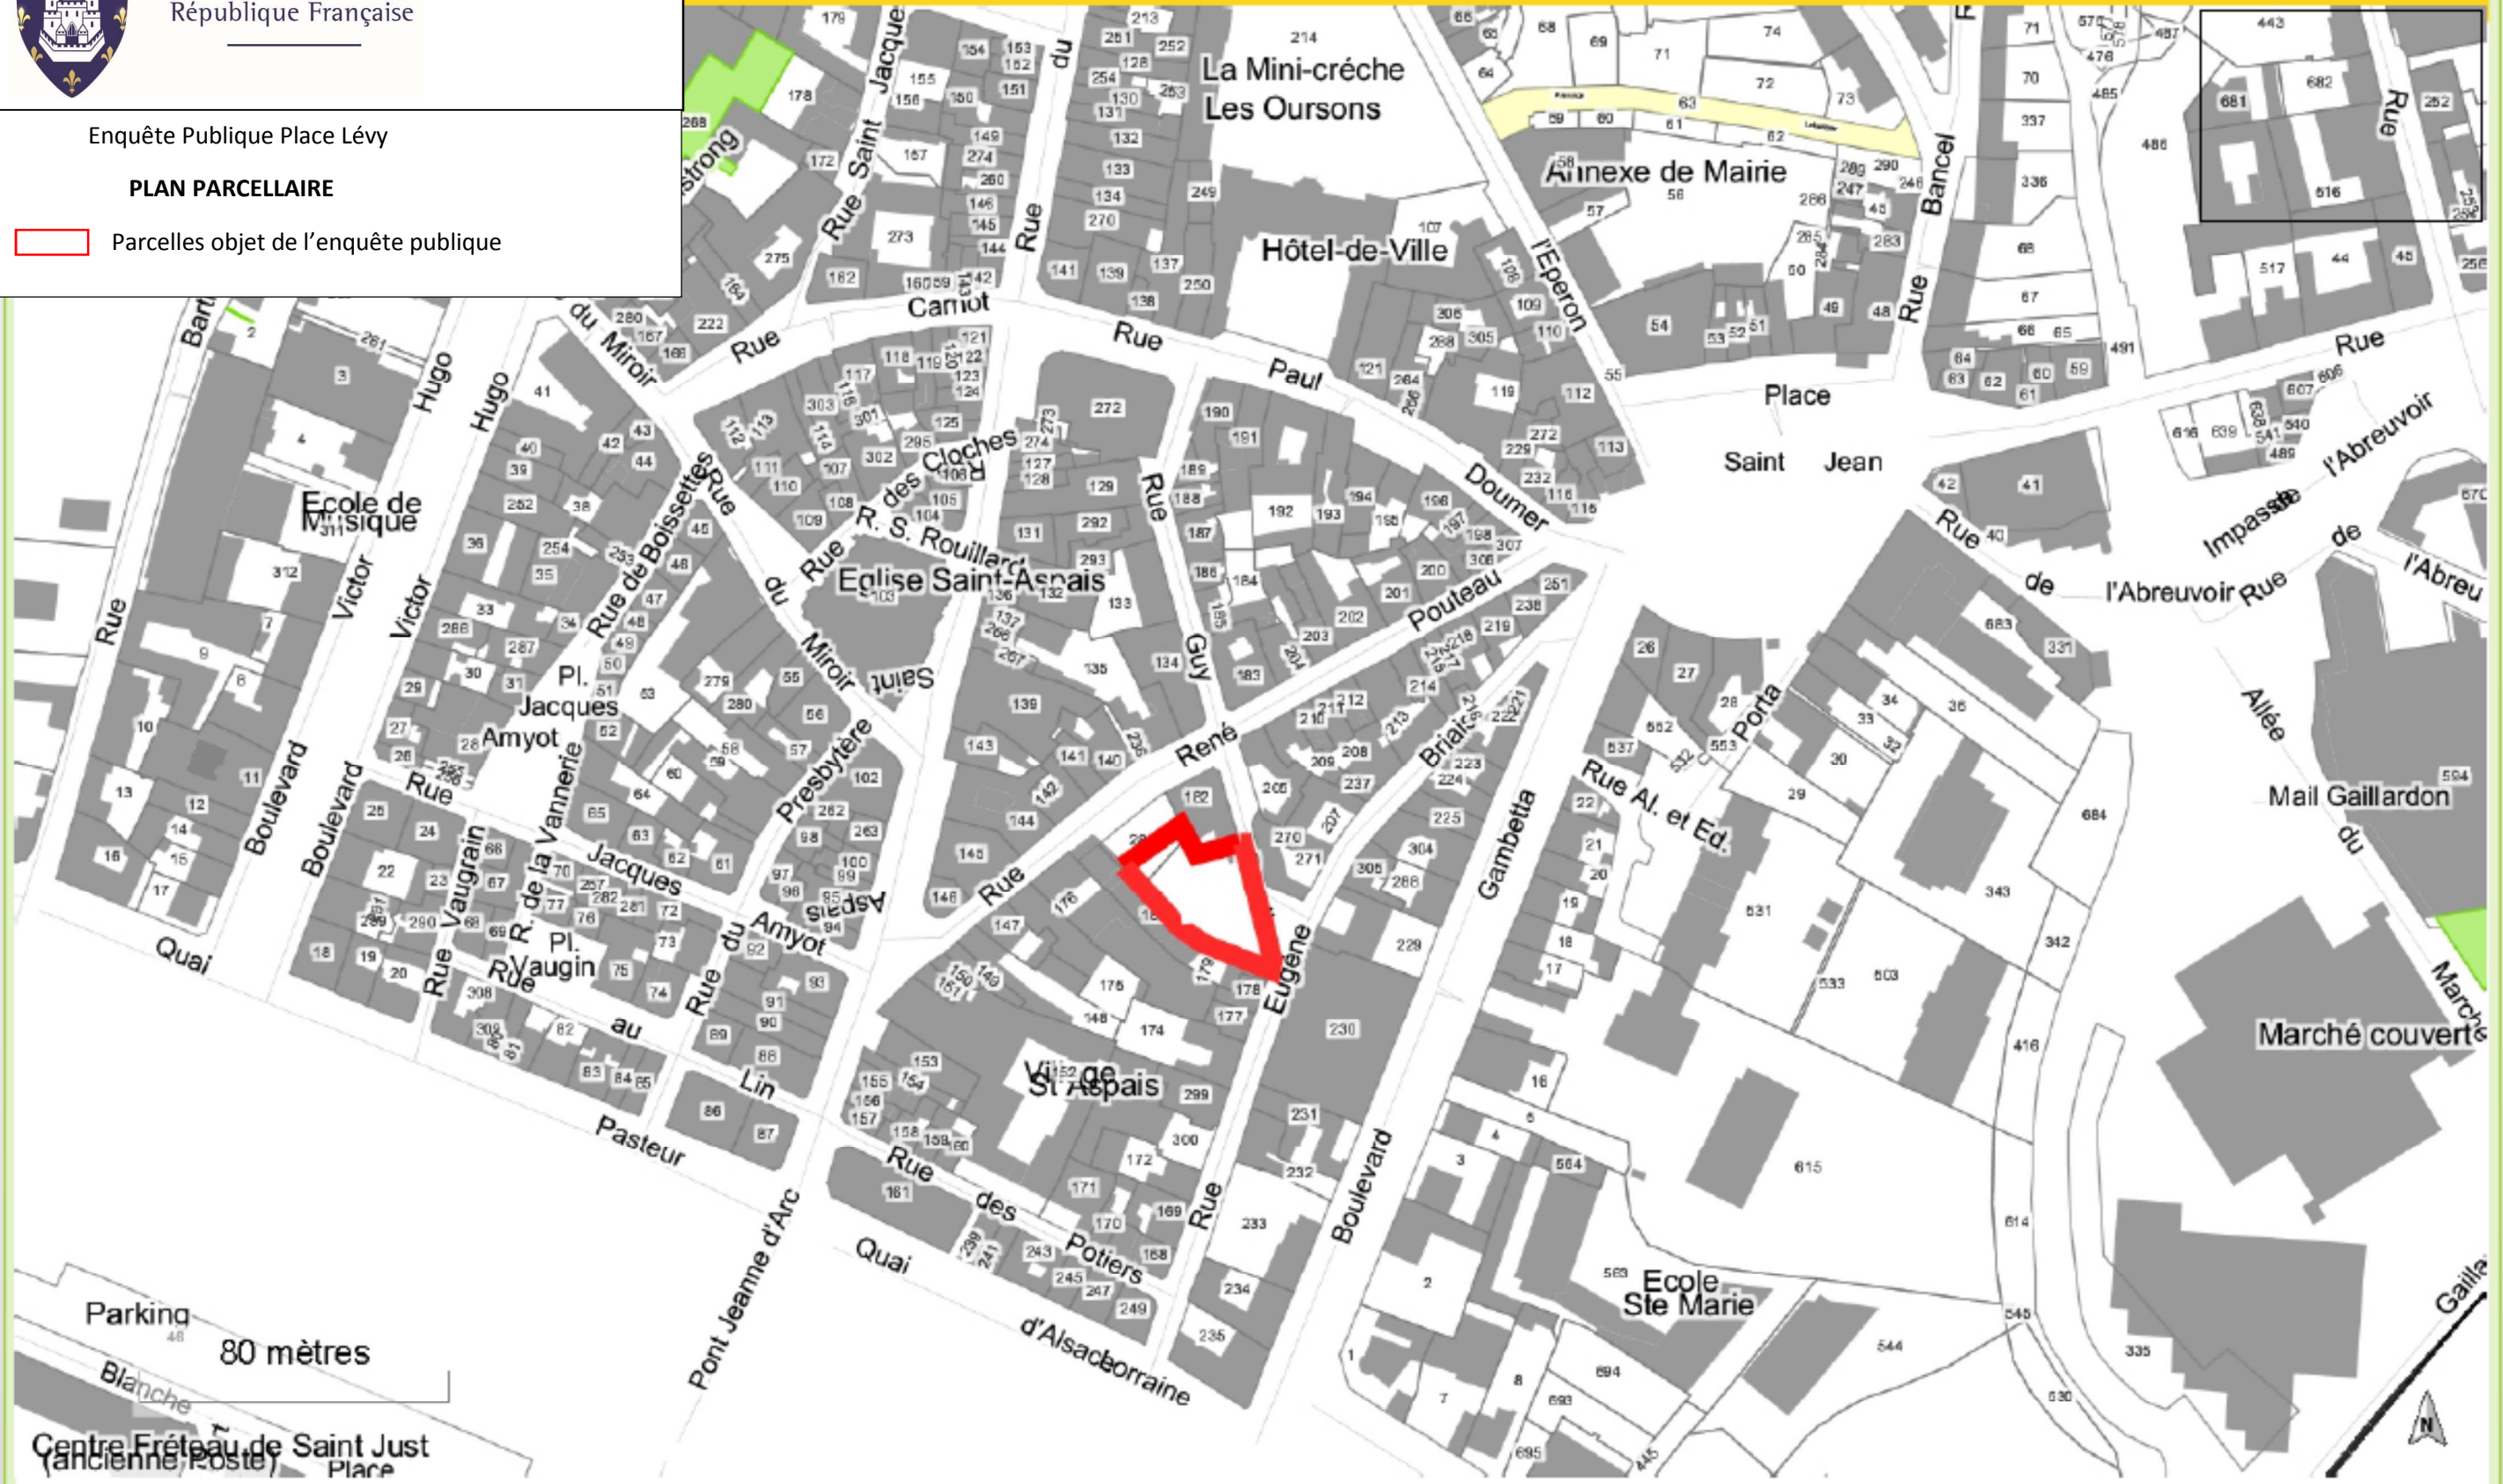

Ville de Melun
République Française

Enquête Publique Place Lévy

PLAN PARCELLAIRE

 Parcelles objet de l'enquête publique

Centre Fréteau de Saint Just
(ancienne Poste) Place

IGN - DGI

Echelle : 1/2263
Date : 5/02/2019