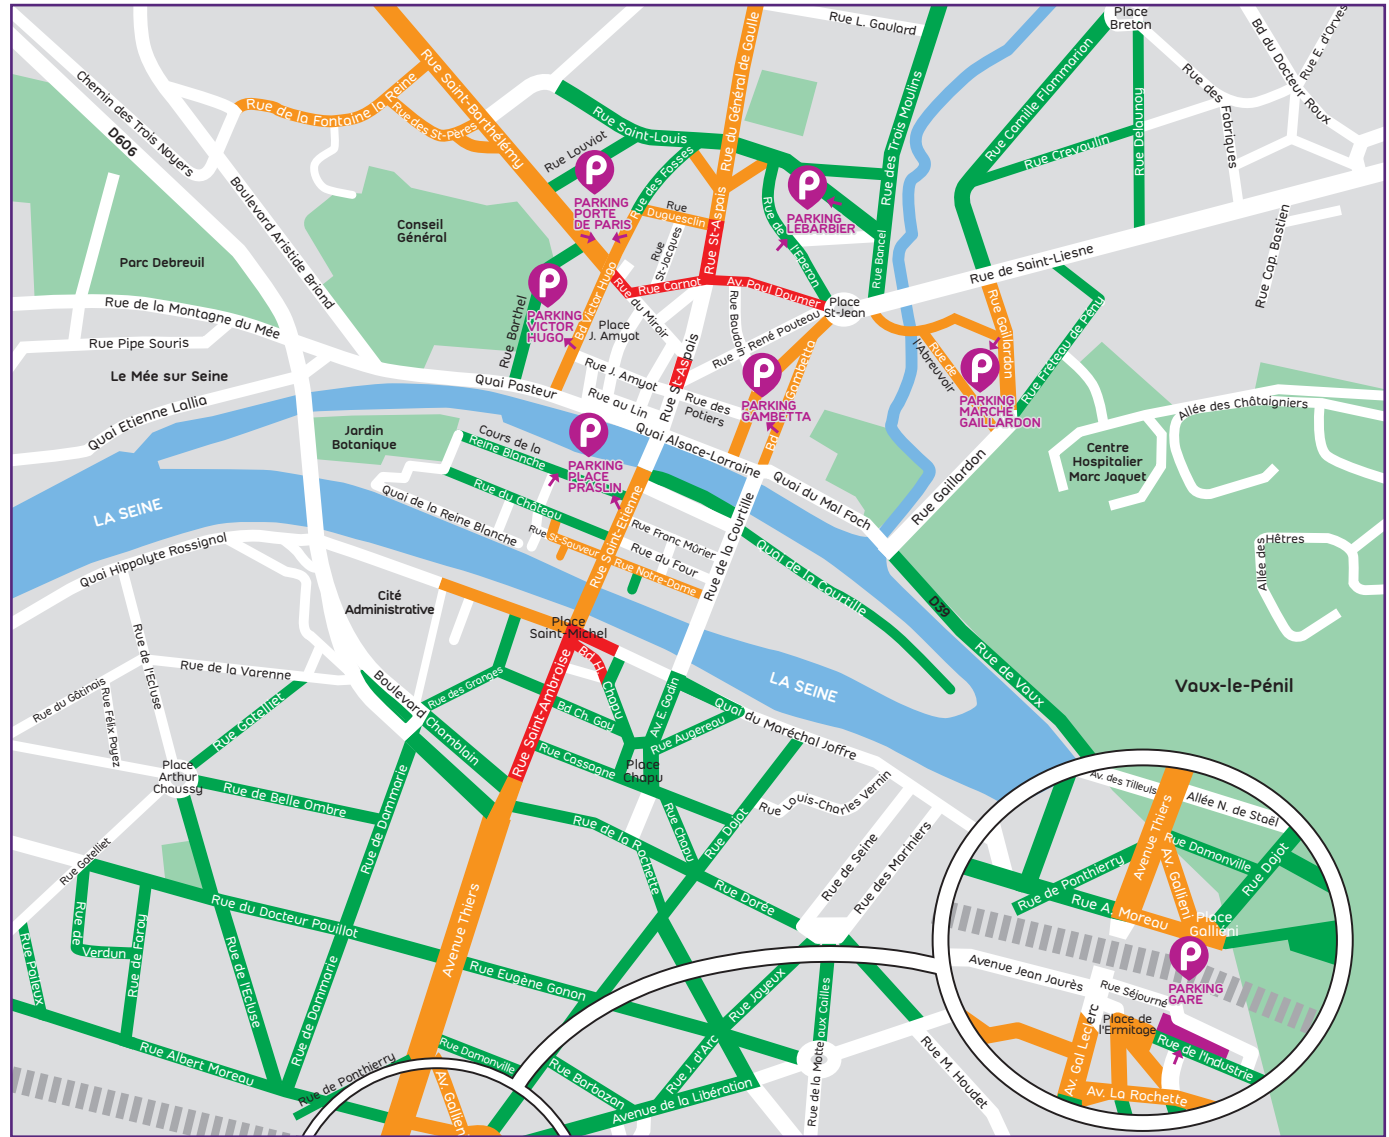

** demi-tarif à compter du 2^{ème} véhicule

Zone verte			
0h15	0,20€	4h	2,50€
0h30	0,40€	8h	3,50€
0h45	0,60€	8h10	4,00€
1h	1,00€	8h15	10,00€
2h	1,80€	8h30	22,00€

Stationnement payant de 9h à 12h et de 14h à 19h. Gratuit dimanche et jours fériés.

Zone orange			
0h06	0,20€	2h	2,30€
0h12	0,30€	2h30	3,00€
0h24	0,50€	2h40	4,00€
0h48	0,90€	2h50	10,00€
1h	1,20€	3h	22,00€

Stationnement payant de 9h à 12h et de 14h à 19h. Gratuit dimanche et jours fériés. Stationnement limité à 3 heures.

Zone rouge			
0h10	0,30€	1h10	2,00€
0h16	0,40€	1h15	4,00€
0h24	0,60€	1h20	10,00€
0h40	1,00€	2h00	22,00€
1h	1,80€		

Stationnement payant de 9h à 12h et de 14h à 19h. Gratuit dimanche et jours fériés. Stationnement limité à 2 heures. 30 minutes gratuites une fois par jour.