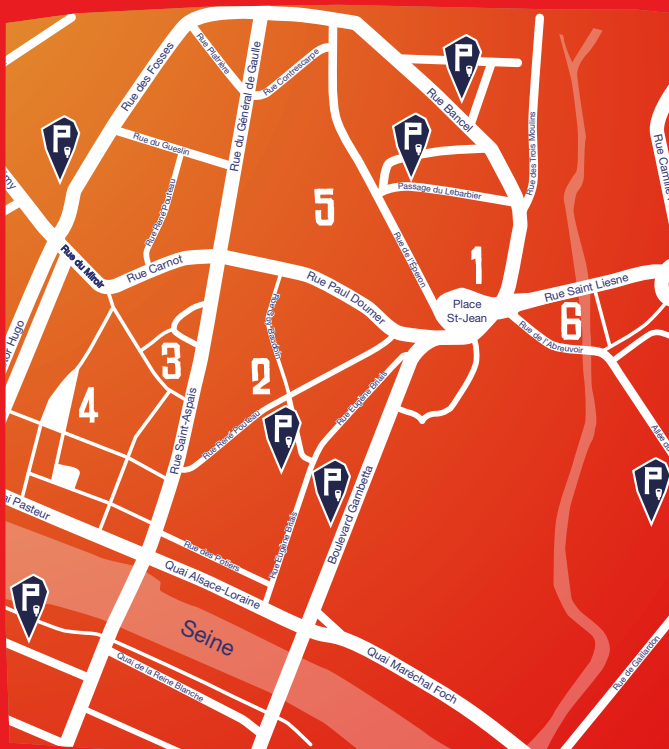

1 PLACE ST JEAN

10H00 - 10H45 : MUSIQUE CODA / ROCK + BLUES
11H00 - 11H45 : MUSIQUE TSERB / ROCK VIOLON + GUITARES
12H00 - 12H45 : MAFE / MUSIQUE / WORLD POP
13H00 - 13H45 : MUSIQUE LORD AND MIGHTY / ELECTRO GROOVE SLAM
14H00 - 14H45 : MUSIQUE TSERB / ROCK VIOLON + GUITARES
15H00 - 15H45 : MAFE / MUSIQUE / WORLD POP

2 ANDRÉ LEVY - POUTEAU

10H00 - 11H00 : THEATRE AIDAS / COMMEDIA DELL ARTE
11H00 - 12H00 : THEATRE AIDAS / COMMEDIA DELL ARTE
12H00 - 12H45 : CHANT / JEU DE L'ŒIL, JEU DE VOIX / SPECTACLE LYRICOMIQUELECTIQUE
13H00 - 13H45 : THEATRE COQUELICOT ET LA GOURMANDISE
CONTE DANSÉ POUR ENFANTS
14H00 - 15H00 : THEATRE LE BATEAU IVRE / MIME SUIVEUR
15H15 - 16H00 : MUSIQUE L'APPEL DE LA FORET / MUSIQUE ORGANIQUE

3 EGLISE SAINT ASPAIS

10H00 - 10H45 : CHANT / JEU DE L'ŒIL, JEU DE VOIX
SPECTACLE LYRICOMIQUELECTIQUE
11H00 - 11H45 : MUSIQUE LORD AND MIGHTY / ELECTRO GROOVE SLAM
11H45 - 13H30 : THEATRE LISM / THÉÂTRE IMPROVISATION
13H15 - 14H00 : MUSIQUE WALDDEN / CHANSONS OPTIMISTES
14H00 - 14H45 : CHANT / RUE LA MÔME / CHANSONS DE RUE
15H00 - 15H45 : THEATRE LISM / THÉÂTRE IMPROVISATION

FESTIVAL

Les Affolantes

en scène

10H-18H - ARTS DE LA RUE / CENTRE VILLE DE MELUN

16H00 : RENDEZ-VOUS DANS LES BARS DE MELUN POUR SOUTENIR L'ÉQUIPE DE FRANCE EN 8E DE FINALE... ET S'ILS N'Y SONT PAS, ON VOUS TROUVERA BIEN UNE PETITE SURPRISE...

4 PLACE JACQUES AMYOT

10H15 - 11H00 : THEATRE LISM / THÉÂTRE IMPROVISATION
11H00 - 11H45 : CHANT RUE LA MÔME / CHANSONS DE RUE
11H45 - 12H30 : MUSIQUE WALDDEN / CHANSONS OPTIMISTES
13H00 - 13H45 : THEATRE LE BATEAU IVRE / MIME SUIVEUR
13H00 - 13H45 : CHANT RUE LA MÔME / CHANSONS DE RUE
14H15 - 15H00 : CHANT / JEU DE L'ŒIL, JEU DE VOIX
SPECTACLE LYRICOMIQUELECTIQUE
15H15 - 16H00 : MUSIQUE LORD AND MIGHTY / ELECTRO GROOVE SLAM

5 PARC DE LA MAIRIE

10H15 - 11H00 : MUSIQUE L'APPEL DE LA FORET / MUSIQUE ORGANIQUE
11H00 - 11H45 : THEATRE CIE WONDERKALINE
LE METRE MOT PAR MOLOTOV
11H45 - 13H30 : THEATRE COQUELICOT ET LA GOURMANDISE
CONTE DANSÉ POUR ENFANTS
13H00 - 13H45 : MUSIQUE L'APPEL DE LA FORET / MUSIQUE ORGANIQUE
14H00 - 14H45 : THEATRE CIE WONDERKALINE
LE METRE MOT PAR MOLOTOV
15H00 - 15H45 : THEATRE COQUELICOT ET LA GOURMANDISE
CONTE DANSÉ POUR ENFANTS

6 OFFICE DU TOURISME

10H00 - 10H45 : MUSIQUE WALDDEN / CHANSONS OPTIMISTES
10H45 - 12H15 : CHANT / MARINS DE LA NOUVE
CHORALE CHANTS MARINS
13H00 - 14H45 : CHANT / GOSPEL'S FRENCH VOICES
CHORALE GOSPEL SONGS
15H00 - 15H45 : THEATRE LE BATEAU IVRE / MIME SUIVEUR