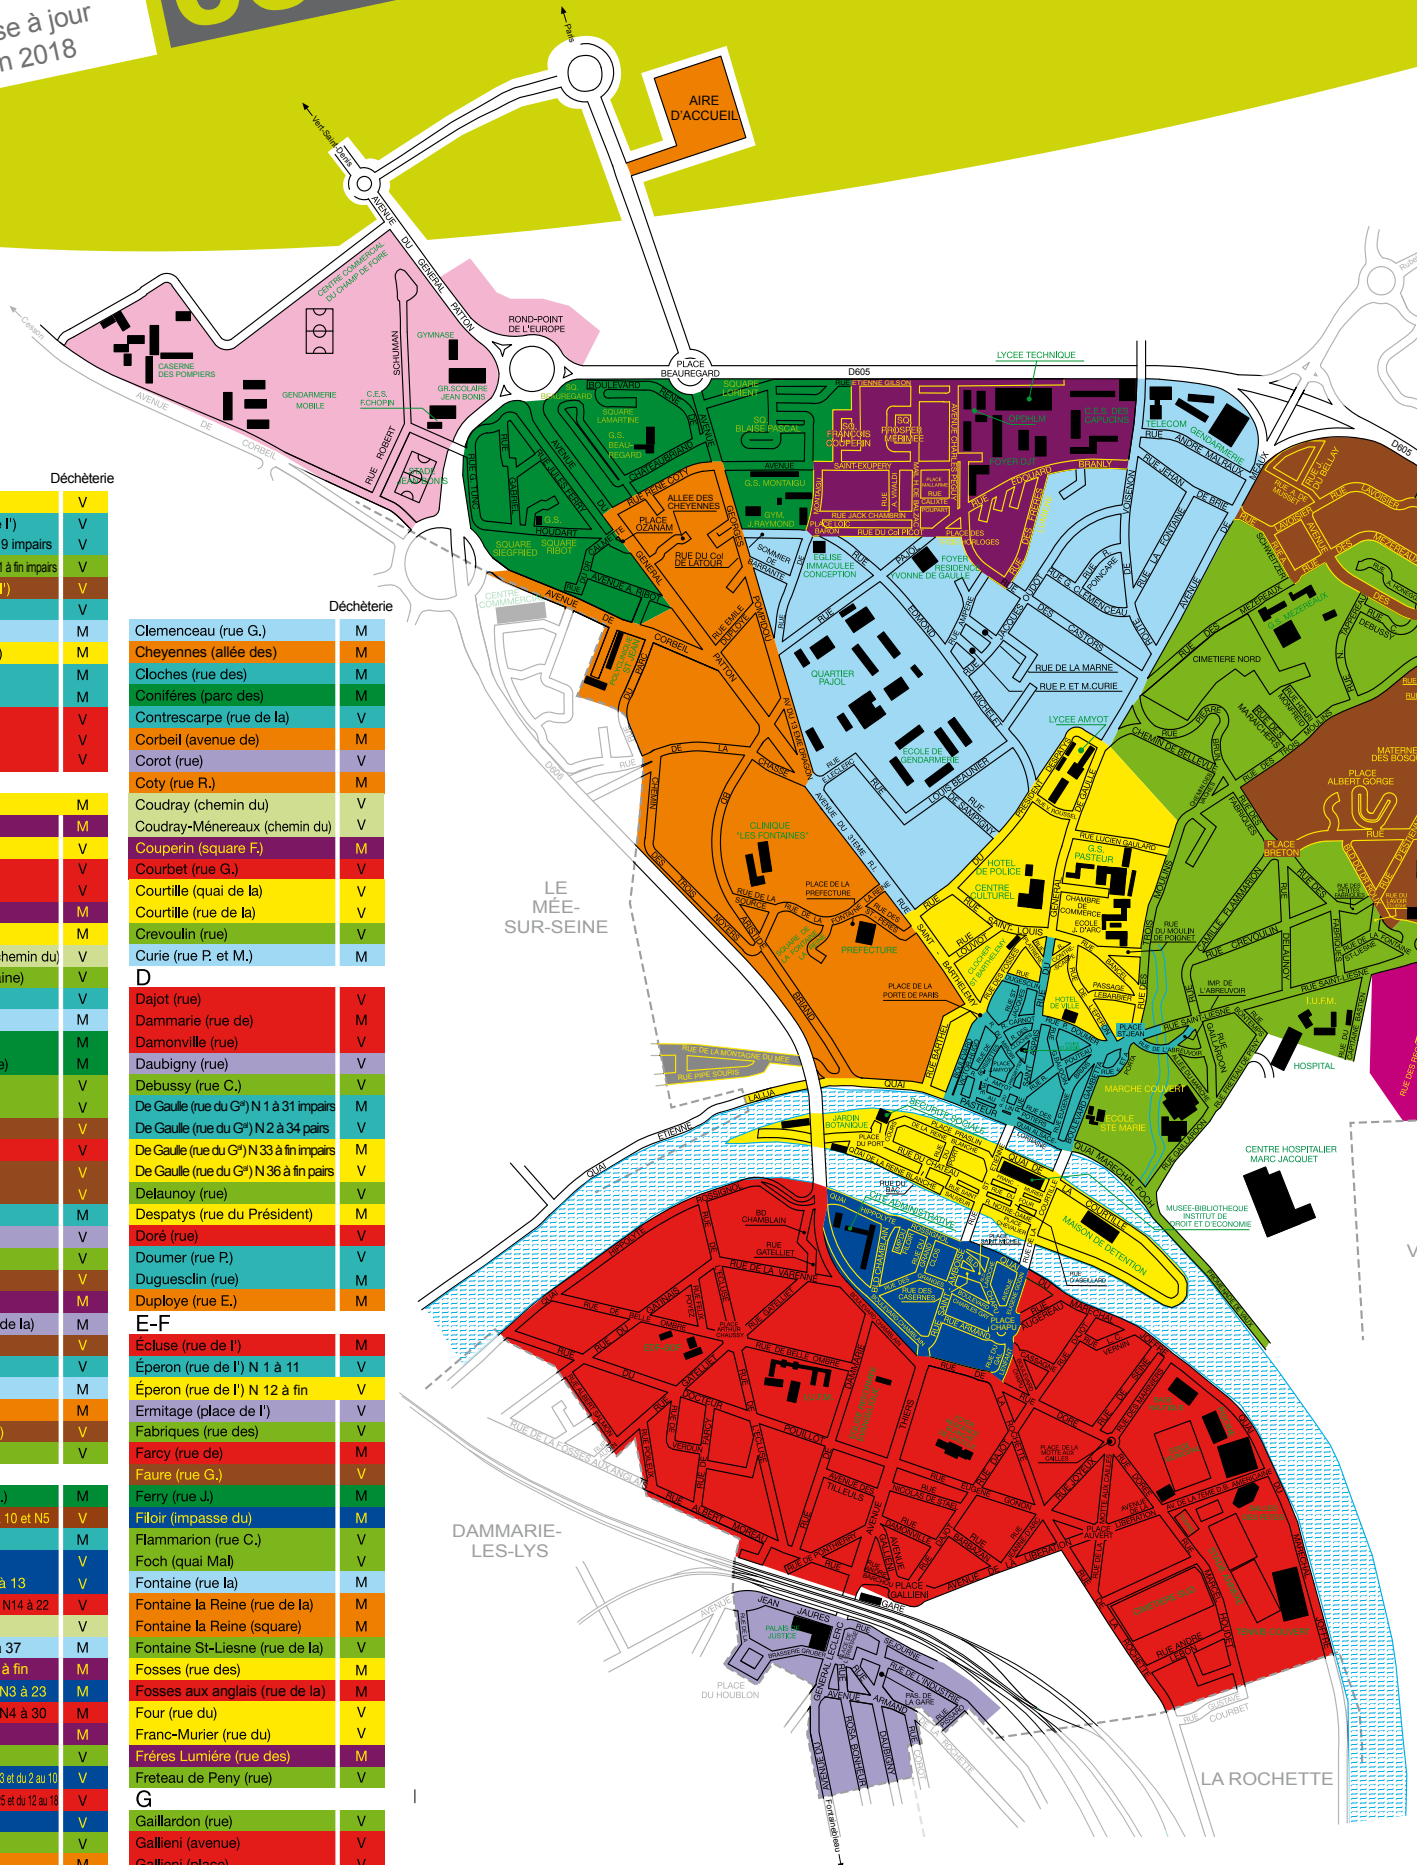

A		Déchèterie	
Abellard (rue d')	V		
Abreuvoir (impasse de l')	V		
Abreuvoir (rue de l') N1 à 9 impairs	V		
Abreuvoir (rue de l') N pairs et N11 à fin impairs	V		
Almont (boulevard de l')	V		
Alsace-Lorraine (quai)	V		
Ampère (rue)	M		
Amstrong (passage L.)	M		
Amyot (place J.)	M		
Amyot (rue J.)	M		
Arc (rue Jeanne d')	V		
Augereau (rue)	V		
Auvert (place L.)	V		
B		Déchèterie	
Bac (rue du)	M		
Balzac (mail H. de)	M		
Bancel (rue)	V		
Barbazan (rue)	V		
Barchou (rue A.)	V		
Baron (place L.)	M		
Barthel (rue)	M		
Bas des trois moulins (chemin du)	V		
Bastien (rue du Capitaine)	V		
Baudoin (rue G.)	V		
Beauquier (rue L.)	M		
Beauregard (place)	M		
Beauregard (square de)	M		
Bel Air (chemin de)	V		
Bellevue (chemin de)	V		
Bellay (rue J. du)	V		
Belle Ombre (rue de)	V		
Bernanos (rue G.)	V		
Bernard (rue C.)	V		
Boissettes (rue de)	M		
Bonheur (rue R.)	V		
Bontemps (rue)	V		
Bossuet (allée)	V		
Branly (rue E.)	M		
Brasserie Gruber (rue de la)	M		
Breton (place)	V		
Briais (rue E.)	V		
Brie (rue Jehan de)	M		
Briand (boulevard A.)	M		
Brossollette (avenue P.)	V		
Brun (rue P.)	V		
C		Déchèterie	
Calmette (rue du Doct.)	M		
Carnes (avenue des) N2 à 10 et N5	V		
Carnot (rue)	M		
Casernes (rue des)	V		
Cassagne (rue A.) N1 à 13	V		
Cassagne (rue A.) N15 à 29 N14 à 22	V		
Cassin (rue R.)	V		
Castors (rue des) N1 à 37	M		
Castors (rue des) N38 à fin	M		
Chamblain (boulevard) N3 à 23	M		
Chamblain (boulevard) N4 à 30	M		
Chambrin (rue J.)	M		
Chanteclerc (allée)	V		
Chapu (boulevard H.) du 1 au 13 et du 2 au 10	V		
Chapu (boulevard H.) du 15 au 25 et du 12 au 18	V		
Chapu (place)	V		
Charpentier (rue M.A.)	V		
Chasse (rue de la)	M		
Château (rue du)	M		
Chateaubriand (boulevard F.R. de)	M		
Chaussy (place A.)	M		
Chevalier (place)	V		
Clemenceau (avenue G.)	V		
D		Déchèterie	
Clemenceau (rue G.)	M		
Cheyennes (allée des)	M		
Cloches (rue des)	M		
Conifères (parc des)	M		
Contrescarpe (rue de la)	V		
Corbeil (avenue de)	M		
Corot (rue)	V		
Coty (rue R.)	M		
Coudray (chemin du)	V		
Coudray-Ménereaux (chemin du)	V		
Couperin (square F.)	M		
Courbet (rue G.)	V		
Courtille (quai de la)	V		
Courtille (rue de la)	V		
Crevoulin (rue)	V		
Curie (rue P. et M.)	M		
E		Déchèterie	
Dajot (rue)	V		
Dammarie (rue de)	M		
Damonville (rue)	V		
Daubigny (rue)	V		
Debussy (rue C.)	V		
De Gaulle (rue du G^e) N1 à 31 impairs	M		
De Gaulle (rue du G^e) N2 à 34 pairs	V		
De Gaulle (rue du G^e) N33 à fin impairs	M		
De Gaulle (rue du G^e) N36 à fin pairs	V		
De launoy (rue)	V		
Despatys (rue du Président)	M		
Doré (rue)	V		
Doumer (rue P.)	V		
Duguesclin (rue)	M		
Duploye (rue E.)	M		
E-F		Déchèterie	
Écluse (rue de l')	M		
Éperon (rue de l') N 1 à 11	V		
Éperon (rue de l') N 12 à fin	V		
Érmitage (place de l')	V		
Fabriques (rue des)	V		
Farcy (rue de)	M		
Faure (rue G.)	V		
Ferry (rue J.)	M		
Filoir (impasse du)	M		
Flammarion (rue C.)	V		
Foch (quai Mal)	V		
Fontaine (rue la)	M		
Fontaine la Reine (rue de la)	M		
Fontaine la Reine (square)	M		
Fontaine St-Liesne (rue de la)	V		
Fosses (rue des)	M		
Fosses aux anglais (rue de la)	M		
Four (rue du)	V		
Franco-Murier (rue du)	V		
Frères Lumière (rue des)	M		
Freteau de Peny (rue)	V		
G		Déchèterie	
Gaillardon (rue)	V		
Gallieni (avenue)	V		
Gallieni (place)	V		
Gambetta (boulevard)	V		
Gare (passage de la)	V		
Gatelliet (rue)	V		
Gâtinais (rue du)	M		
Gaulard (rue L.)	V